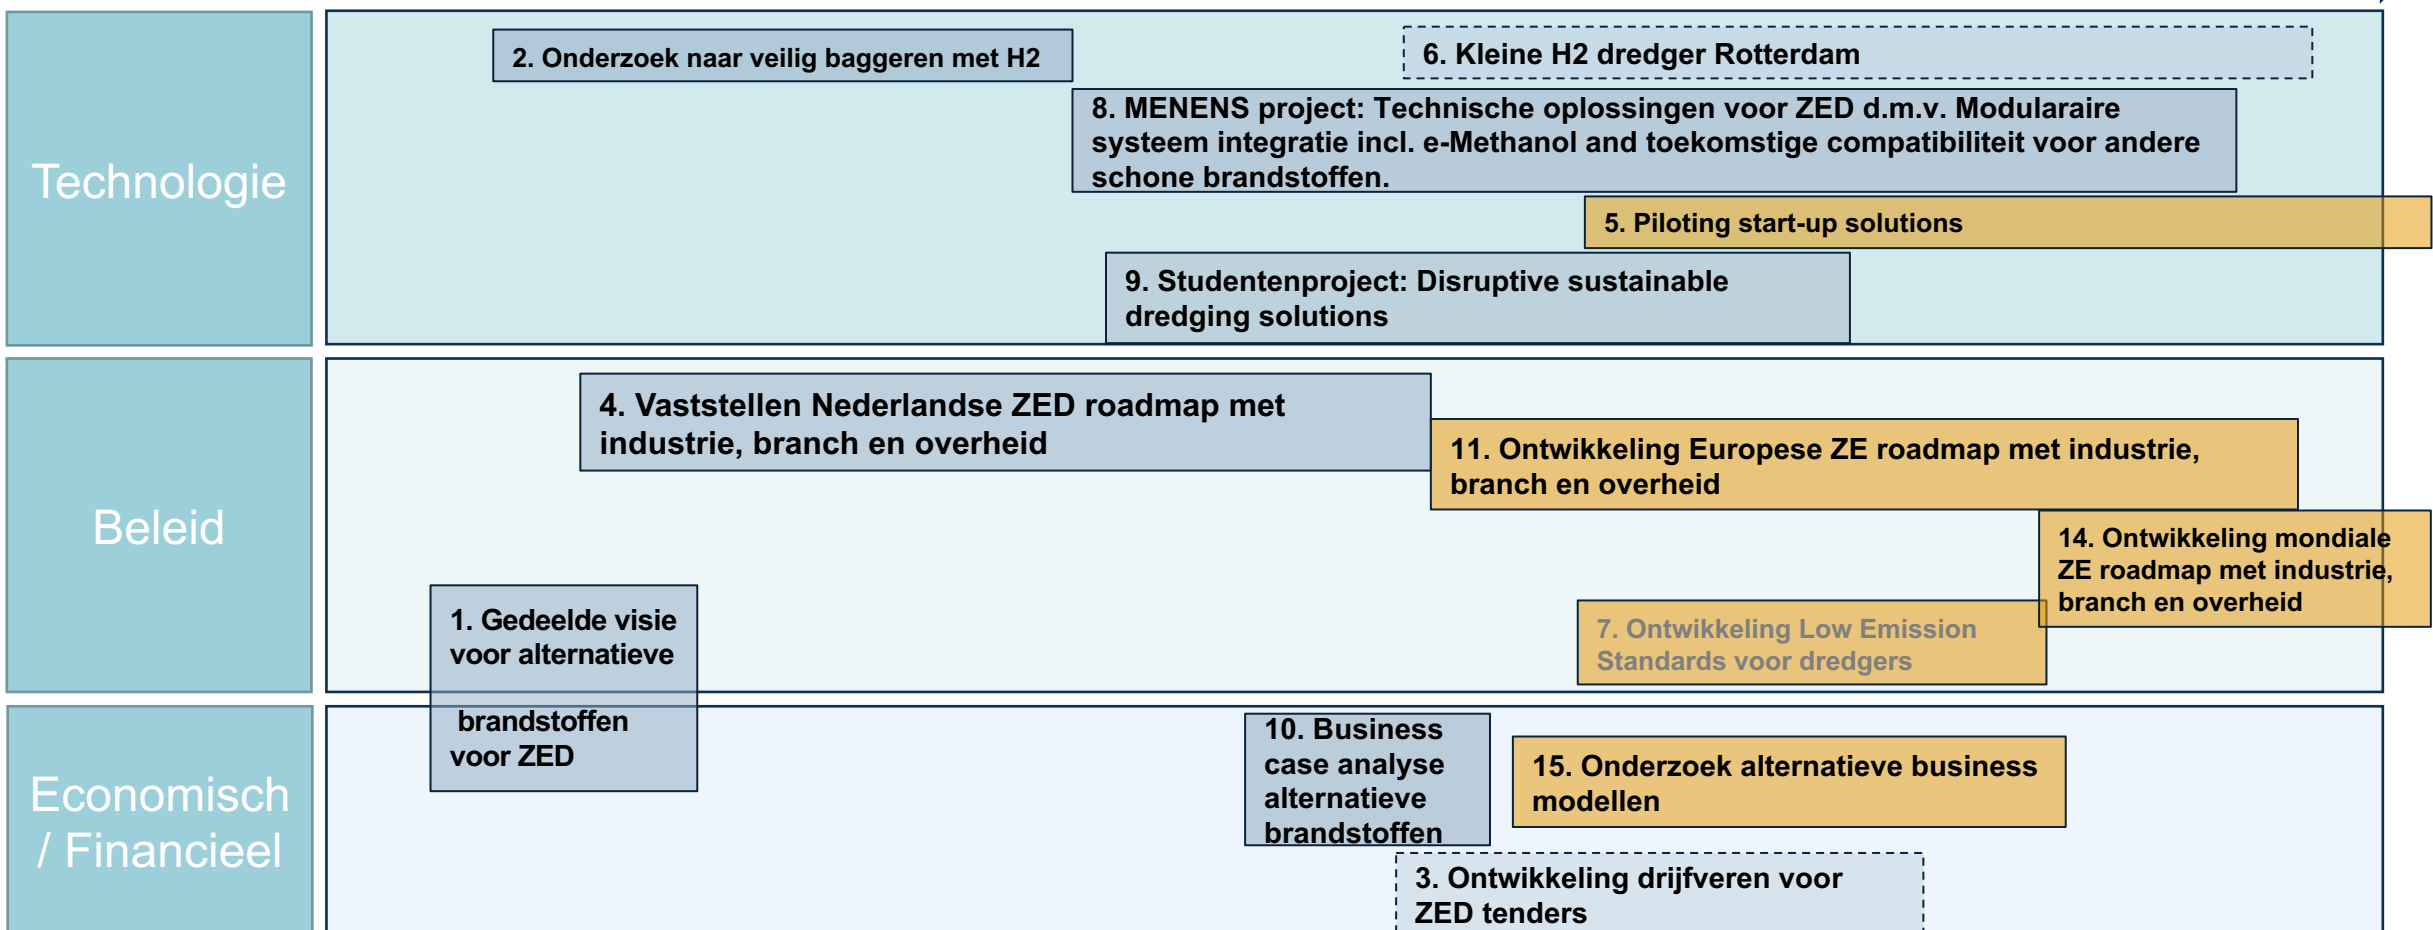

PROJECTOVERZICHT